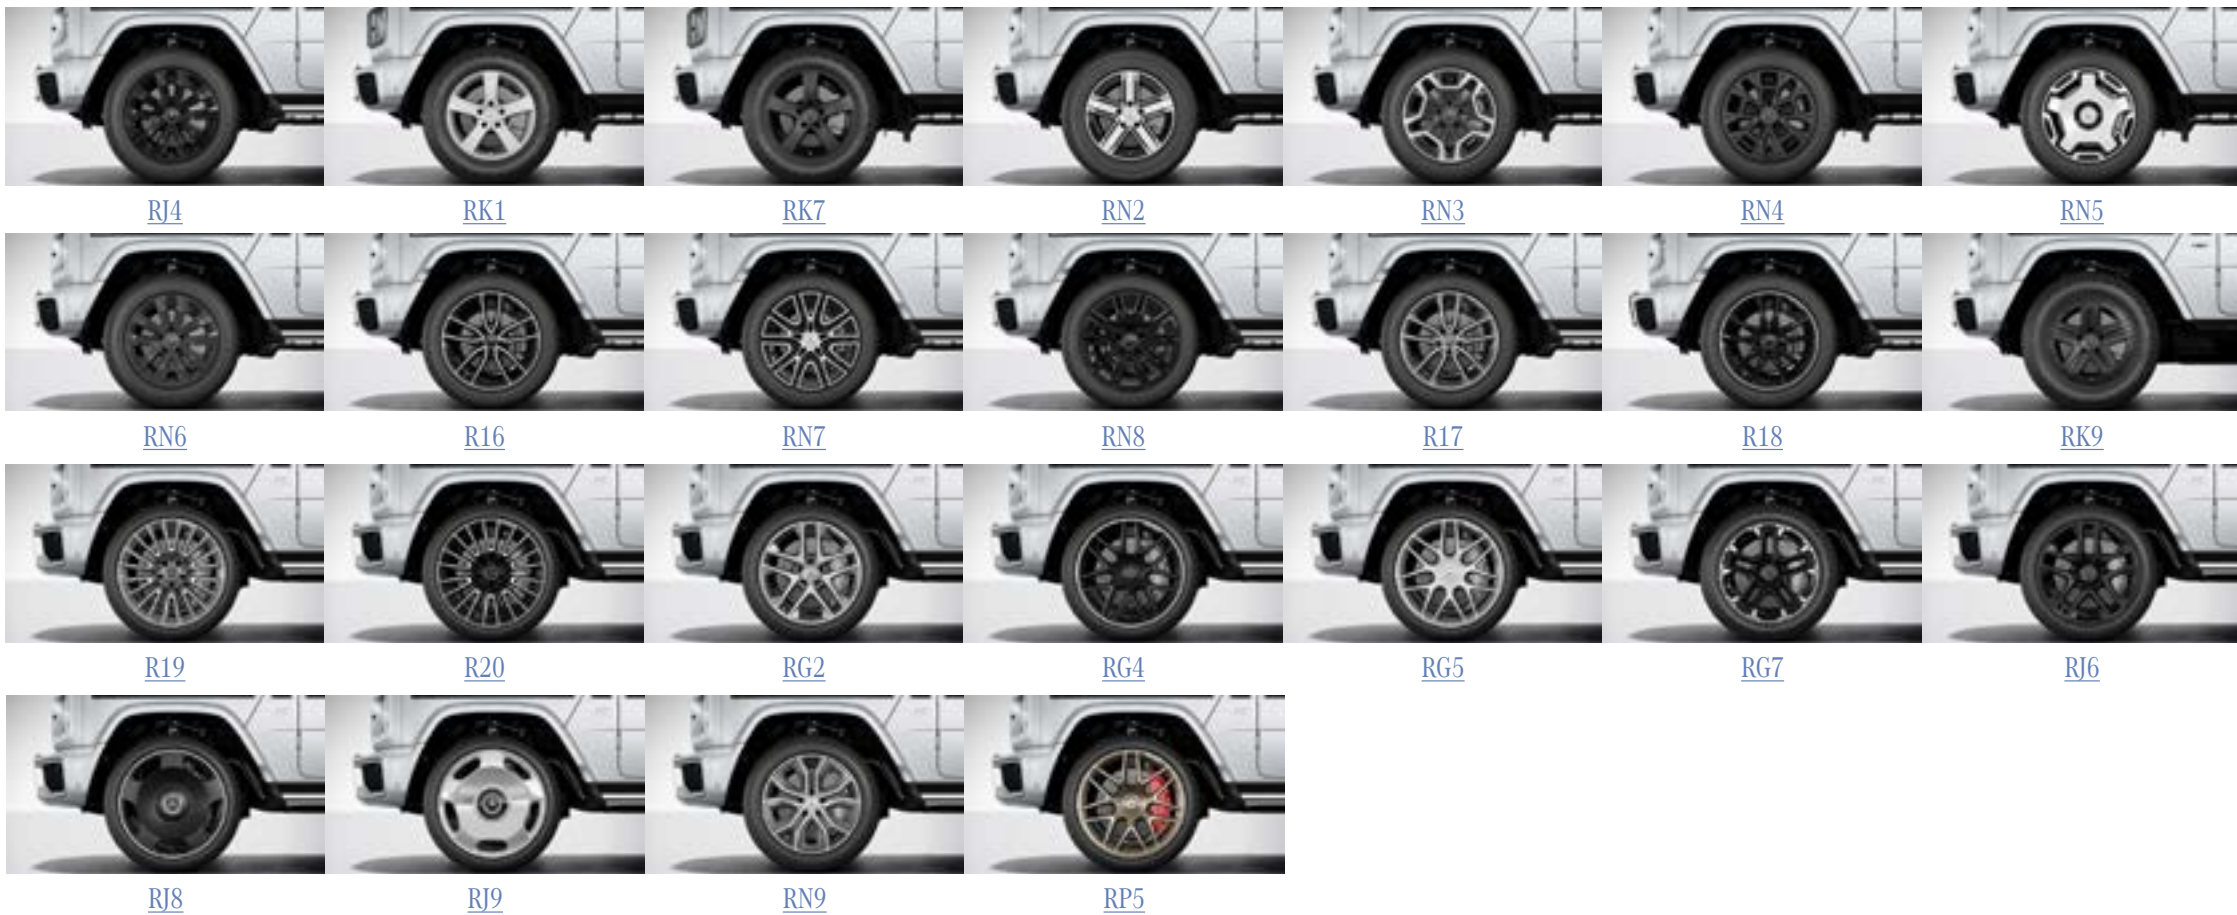

Vanteet

Lisätiedot avautuvat painamalla vannekkoodia.